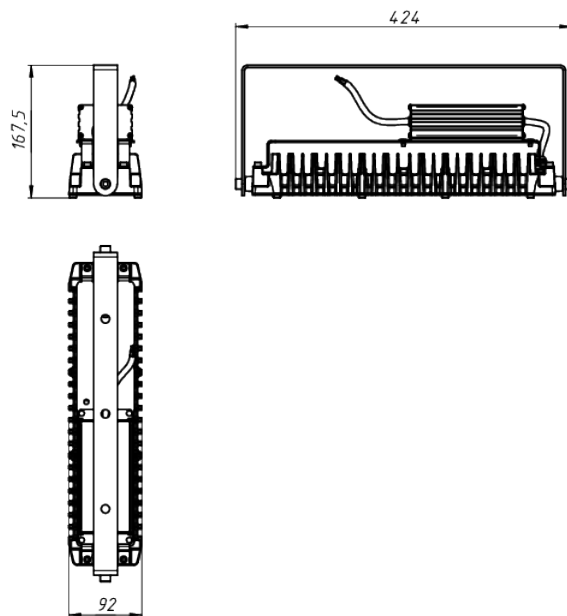

LAD LED R320-1-60G-36AC-30L Ex

Маркировка взрывозащиты: 1Ex mb IIC T6 Gb X, Ex mb IIC T80°C Db X

Модель / Артикул	LAD LED R320-1-60G-36AC-30L Ex
Световой поток*, Лм	3955
Угол излучения	60*
Энергопотребление, Вт	35
Цветовая температура**, К	5000К
Индекс цветопередачи***	Ra 70
Кэффициент мощности	0.95
Номинальное напряжение питания****, В	AC/DC36
Влаго и пылезащита	IP66
Вид климатического исполнения	УХЛ1
Класс защиты от поражения эл. током	I
Диапазон рабочих температур	-40°C ... +40°C
Тип крепления	Лура
Габаритные размеры светильника*****, мм	424 x 92 x 168
Гарантийный срок	5 лет